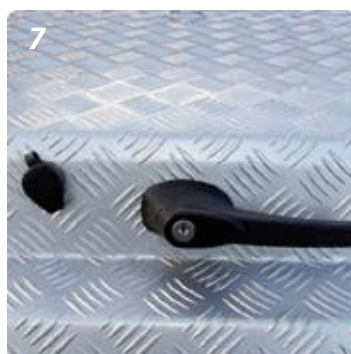

TILLBEHÖR ALMECOLOCKET

1. Långgodsbock
med förvaring under lock
så att den alltid finns med
vid behov.

4-5. Långgodsstöd
Har 2 lägen för kort eller
lång last. Då stödet är i
läge för kort last går det
även att öppna bakre
delen av locket.

2-3. Långgodsstöd
för bilar utan lock. På
Navarra D40 fästes stödet
i skenan.

7. Centrallås
Går att kopplas samman
med bilen C-låssystem på
de flesta modeller.

**6. Främre
långgodsstöd**
kan vändas ner när det
inte används. Finns t.ex.
till King Cab.

8. Magnetfotlampa
med spiralkabel.

9. Kantskydd
i polerat rostfritt stål.
Komplett sats för sidor
och baklucka.

ALMECO
TAR LITEN PLATS VID STORA LASS
LOCKET